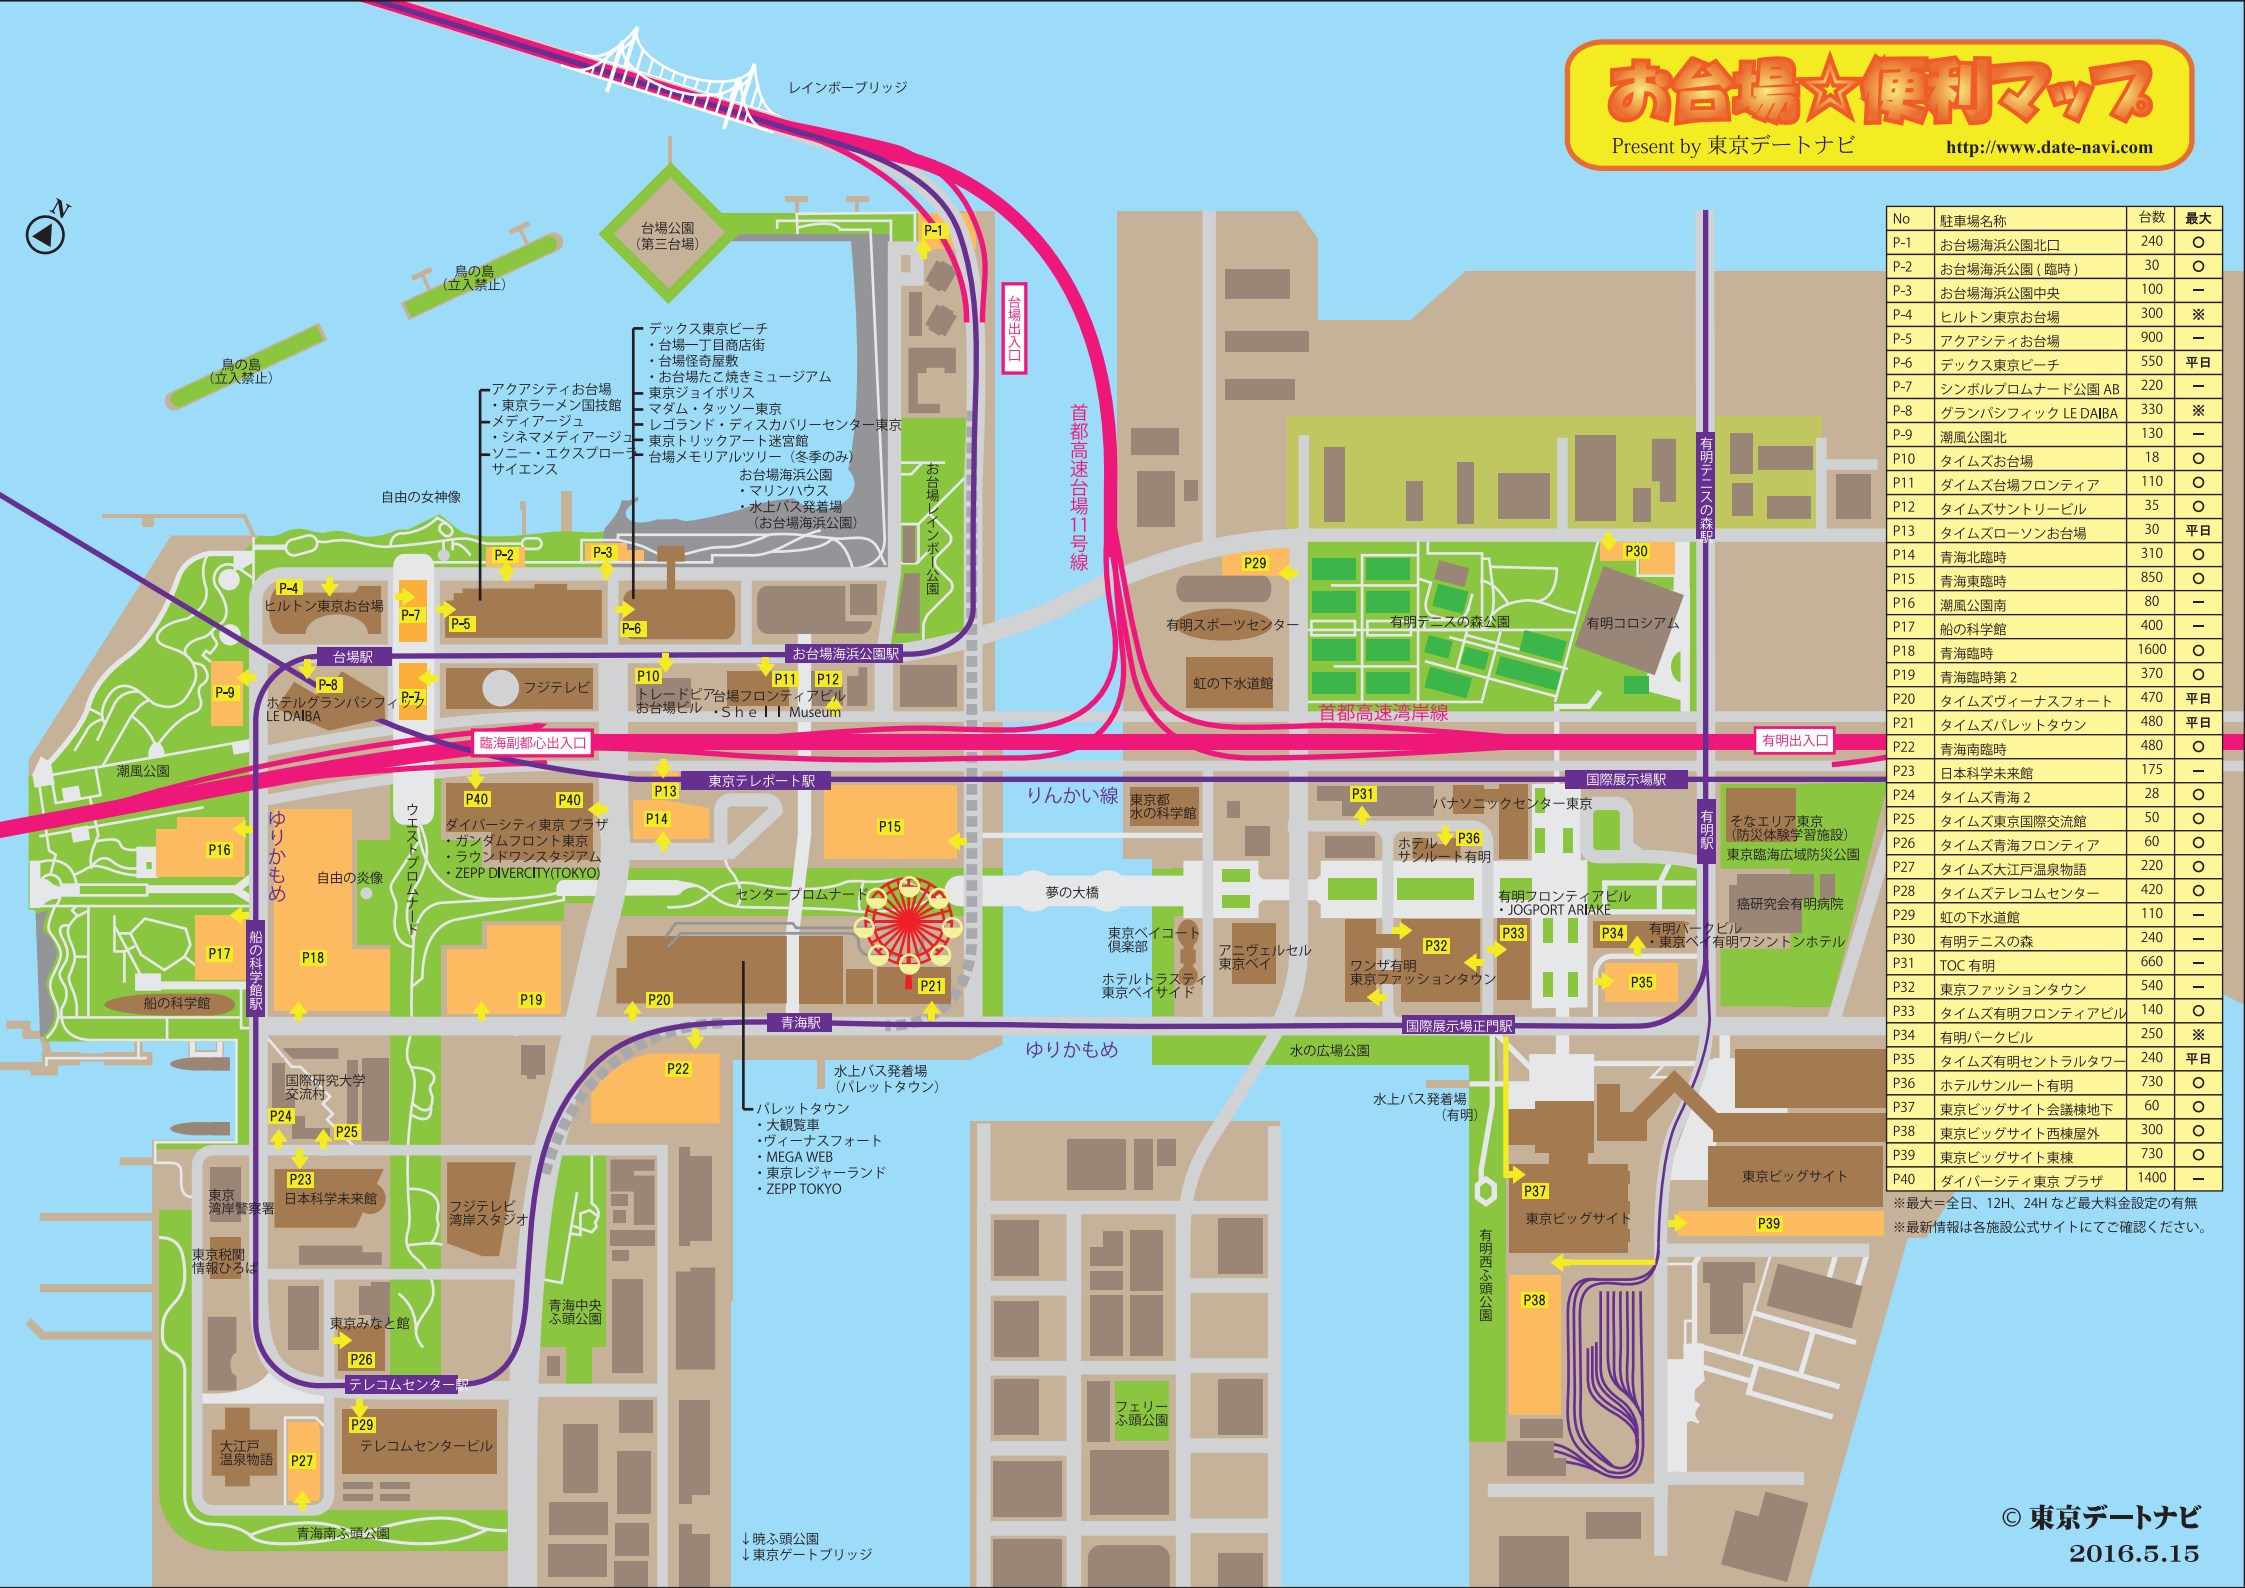

お台場☆便利マップ

Present by 東京デートナビ

<http://www.date-navi.com>

No	駐車場名称	台数	最大
P-1	お台場海浜公園北口	240	○
P-2	お台場海浜公園 (臨時)	30	○
P-3	お台場海浜公園中央	100	—
P-4	ヒルトン東京お台場	300	※
P-5	アクアシティお台場	900	—
P-6	デックス東京ビーチ	550	平日
P-7	シンボルプロムナード公園 AB	220	—
P-8	グランバシフィック LE DAIBA	330	※
P-9	潮風公園北	130	—
P10	タイムズお台場	18	○
P11	タイムズ台場フロンティア	110	○
P12	タイムズサントリービル	35	○
P13	タイムズローンソンお台場	30	平日
P14	青海北臨時	310	○
P15	青海東臨時	850	○
P16	潮風公園南	80	—
P17	船の科学館	400	—
P18	青海臨時	1600	○
P19	青海臨時第2	370	○
P20	タイムズヴィーナスフォート	470	平日
P21	タイムズパレットタウン	480	平日
P22	青海南臨時	480	○
P23	日本科学未来館	175	—
P24	タイムズ青海2	28	○
P25	タイムズ東京国際交流館	50	○
P26	タイムズ青海フロンティア	60	○
P27	タイムズ大江戸温泉物語	220	○
P28	タイムズテレコムセンター	420	○
P29	虹の下水道館	110	—
P30	有明テニスの森	240	—
P31	TOC 有明	660	—
P32	東京ファッションタウン	540	—
P33	タイムズ有明フロンティアビル	140	○
P34	有明パークビル	250	※
P35	タイムズ有明セントラルタワー	240	平日
P36	ホテルサンルート有明	730	○
P37	東京ビッグサイト会議棟地下	60	○
P38	東京ビッグサイト西棟屋外	300	○
P39	東京ビッグサイト東棟	730	○
P40	ダイバーシティ東京プラザ	1400	—

※最大=全日、12H、24H など最大料金設定の有無
※最新情報は各施設公式サイトにてご確認ください。